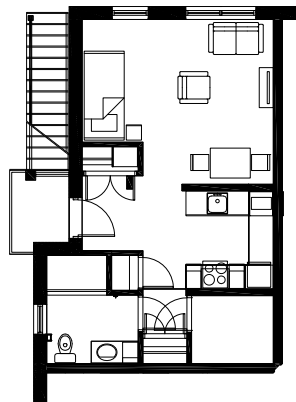

Propriétaire :	Habitations de l'Outaouais métropolitain
Architecte :	Raymond Carrier
Adresses :	228, rue Oak Gatineau QC J8P 0L1
Année de construction :	2018
Structure :	Bois
Catégorie :	Personnes seuls
Toiture:	Bardeaux d'asphalte
Nombre d'étages :	2
Nombre de logements :	7
Typologie :	7 x studios
Salle communautaire :	Oui
Ascenseurs :	n/a
Stationnement :	Extérieur
Rangement :	Dans le logis
Salles de lavage :	Dans le logis

Plan d'implantation

Logements types

Logement type A - studio
49 m²

Logement type B - studio
46 m²

Plans des étages

Rez-de-chaussée

Plan de l'étage