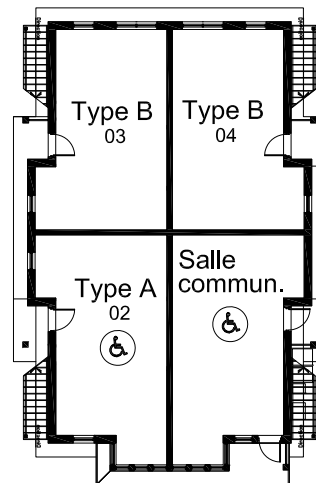

Propriétaire :	Habitations de l'Outaouais métropolitain
Architecte :	Raymond Carrier
Adresses :	228, rue Oak Gatineau QC J8P 0L1
Année de construction :	2018
Structure :	Bois
Catégorie :	Personnes seuls
Toiture:	Bardeaux d'asphalte
Nombre d'étages :	2
Nombre de logements :	7
Typologie :	7 x studios
Salle communautaire :	Oui
Ascenseurs :	n/a
Stationnement :	Extérieur
Rangement :	Dans le logis
Salles de lavage :	Dans le logis

Plan d'implantation

Logements types

Logement type A - studio
49 m²

Logement type B - studio
46 m²

Plans des étages

Rez-de-chaussée

Plan de l'étage