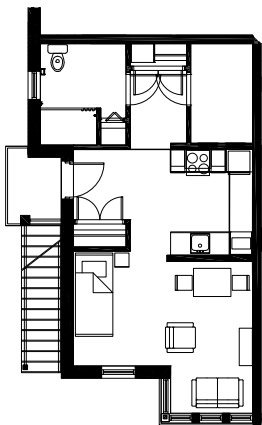

Propriétaire :	Habitations de l'Outaouais métropolitain
Architecte :	Raymond Carrier
Adresses :	228, rue Oak Gatineau QC J8P 0L1
Année de construction :	2018
Structure :	Bois
Catégorie :	Personnes seuls
Toiture:	Bardeaux d'asphalte
Nombre d'étages :	2
Nombre de logements :	7
Typologie :	7 x studios
Salle communautaire :	Oui
Ascenseurs :	n/a
Stationnement :	Extérieur
Rangement :	Dans le logis
Salles de lavage :	Dans le logis

Plan d'implantation

Logements types

Logement type A - studio
49 m²

Logement type B - studio
46 m²

Plans des étages

Rez-de-chaussée

Plan de l'étage