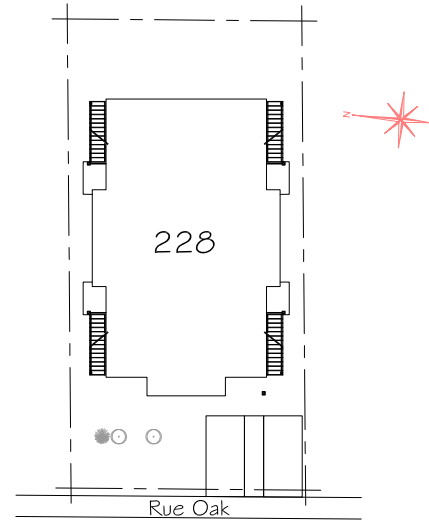

Propriétaire :	Habitations de l'Outaouais métropolitain
Architecte :	Raymond Carrier
Adresses :	228, rue Oak Gatineau QC J8P 0L1
Année de construction :	2018
Structure :	Bois
Catégorie :	Personnes seuls
Toiture:	Bardeaux d'asphalte
Nombre d'étages :	2
Nombre de logements :	7
Typologie :	7 x studios
Salle communautaire :	Oui
Ascenseurs :	n/a
Stationnement :	Extérieur
Rangement :	Dans le logis
Salles de lavage :	Dans le logis

Plan d'implantation

Logements types

Logement type A - studio
49 m²

Logement type B - studio
46 m²

Plans des étages

Rez-de-chaussée

Plan de l'étage